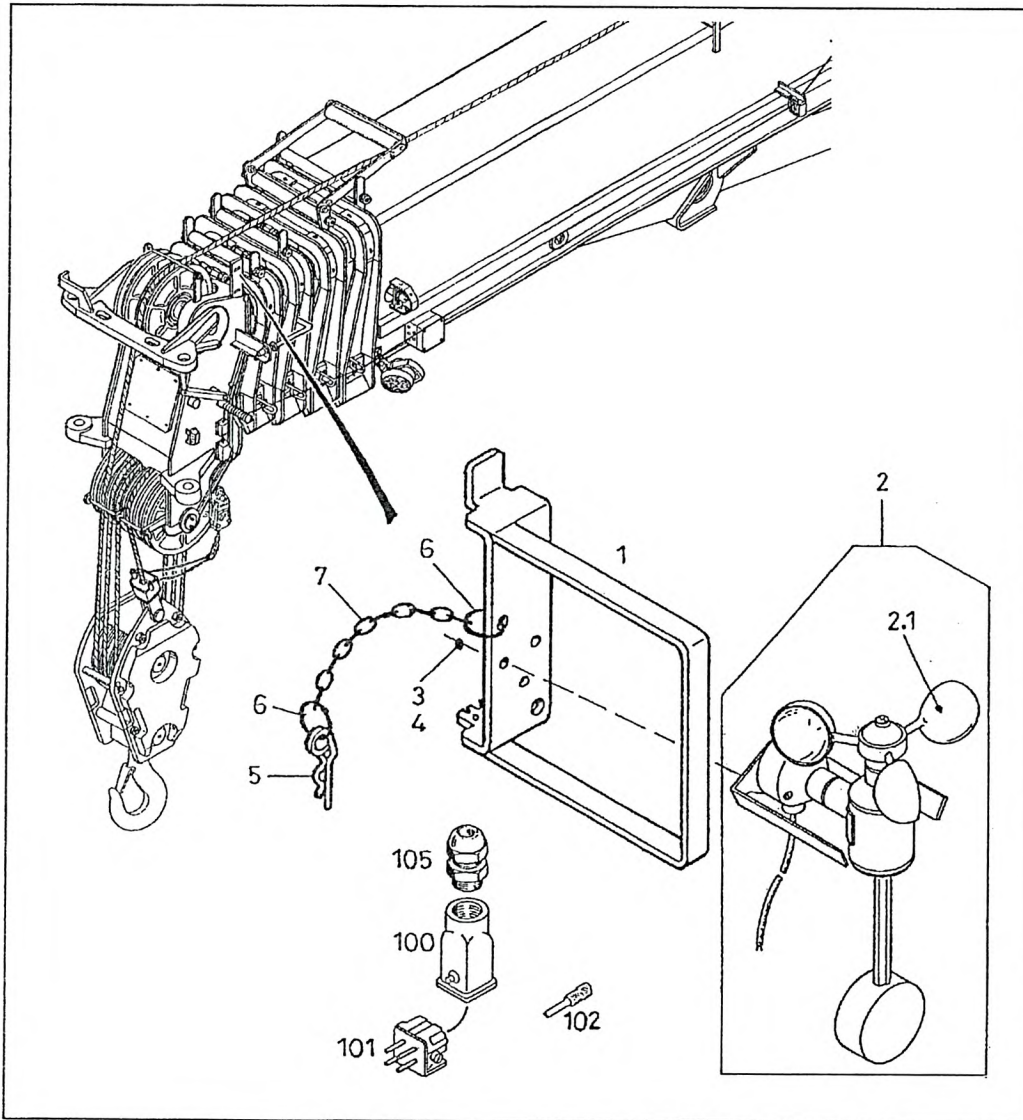

ANEMOMETER ASSY  
WINDGESCHW-MESSER KPL  
ANEMOMETRE CPL

997-077-64164

Figure  
Bild  
Figure

7764164

1710-10

Item Pos. Réf	Part No. Teil-Nr. Pièce No	Designation Benennung Désignation	all alle tous	Qty/assy Stck/Variante Pièce/ensemble								Figure Bild Figure	
				A	B	C	D	E	F	G	H		
1	997-077-47915	BRACKET HALTER SUPPORT	1										
2	997-070-06962	ANEMOMETER WINDGESCHW-MESSER ANEMOMETRE	1										
2.1	997-073-06962	WIND WHEEL WINDRAD EOLIENNE	1										
3	997-009-52257	FILLISTER HEAD SCREW M4x30 LINSCHRAUBE VIS A TETE BOMBEE	3										
4	997-006-50935	HEX NUT M4 6KT-MUTTER ECROU HEXAGONALE	3										
5	997-007-73438	HAIR PIN COTTER 4 FEDERSTECKER CLAVETTE A RESSORT	1										
6	997-028-68003	RING SCHLUESSELRING PORTE CLE	2										
7	997-007-66217	CHAIN KETTE CHAINE	0,2 m										
100	997-009-00002	GROMMET HOUSING TUELLENGEHAUSE BOITIER DE DOUILLE	1										
101	997-011-48450	PLUG INSERT 3P+PE STIFTEINSATZ ELEMENT FICHE CONTACT	1										
102	997-077-30308	TERMINAL 0,34 ADERENDHUELSE DOUILLE D EXTR D FIL	3										
105	997-077-30052	CABLE UNION STR11 KABELVERSCHRAUBUNG RACCORD VISSE CABLE	1										